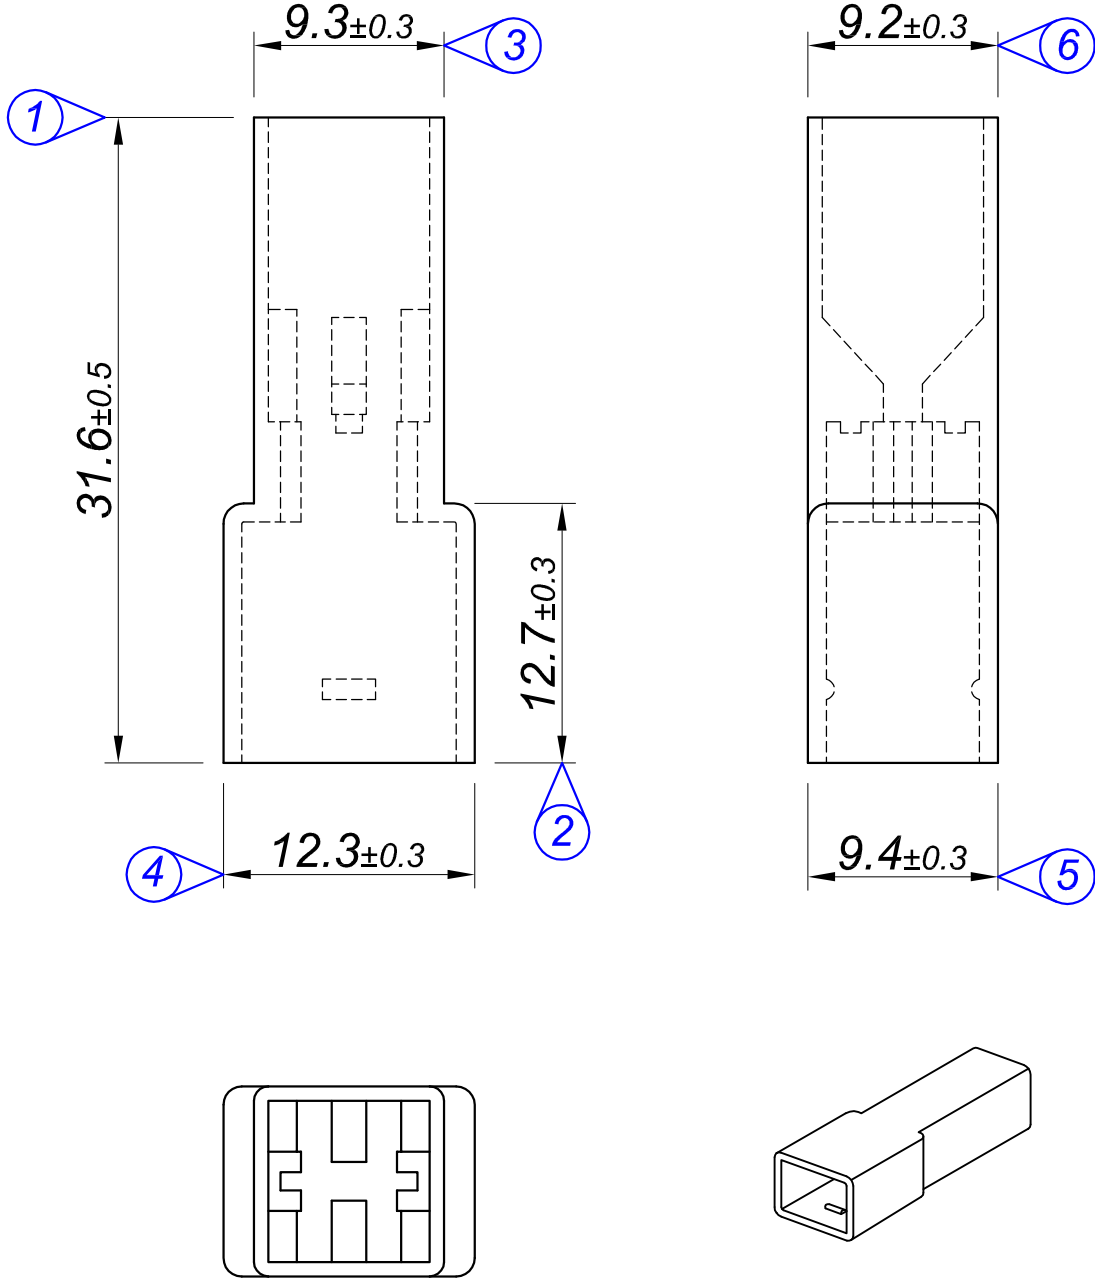

PARÇA KODU PART CODE	PARÇA ADI PART NAME	RENK COLOR	MALZEME MATERIAL
KD 3101-00	1 Lİ DİŞİ KONNEKTÖR	NATURAL / ŞEFFAF	PA 66 / V2
KD 3101-02	1 Lİ DİŞİ KONNEKTÖR SİYAH	BLACK / SİYAH	PA 66 / V2
KD 3101-01-NF	1 Lİ DİŞİ KONNEKTÖR BEYAZ	WHITE / BEYAZ	PA 6 / V2-NF

Tarih / Date	03.01.2011	İmza / Signature	Ölçek / Scale			
Çizen / Desing	M.Yağcı		3 / 1			
Onay / Approval	S.Gölcük		No		Değişiklik / Revision	Tarih/Date
	Parça Adı: Part Name	1 Lİ DİŞİ KONNEKTÖR			Parça Kodu: Part Code	KD 3101

Resmin Üzerinden Ölçü Almayınız / Don't use the drawing for measuring purpose